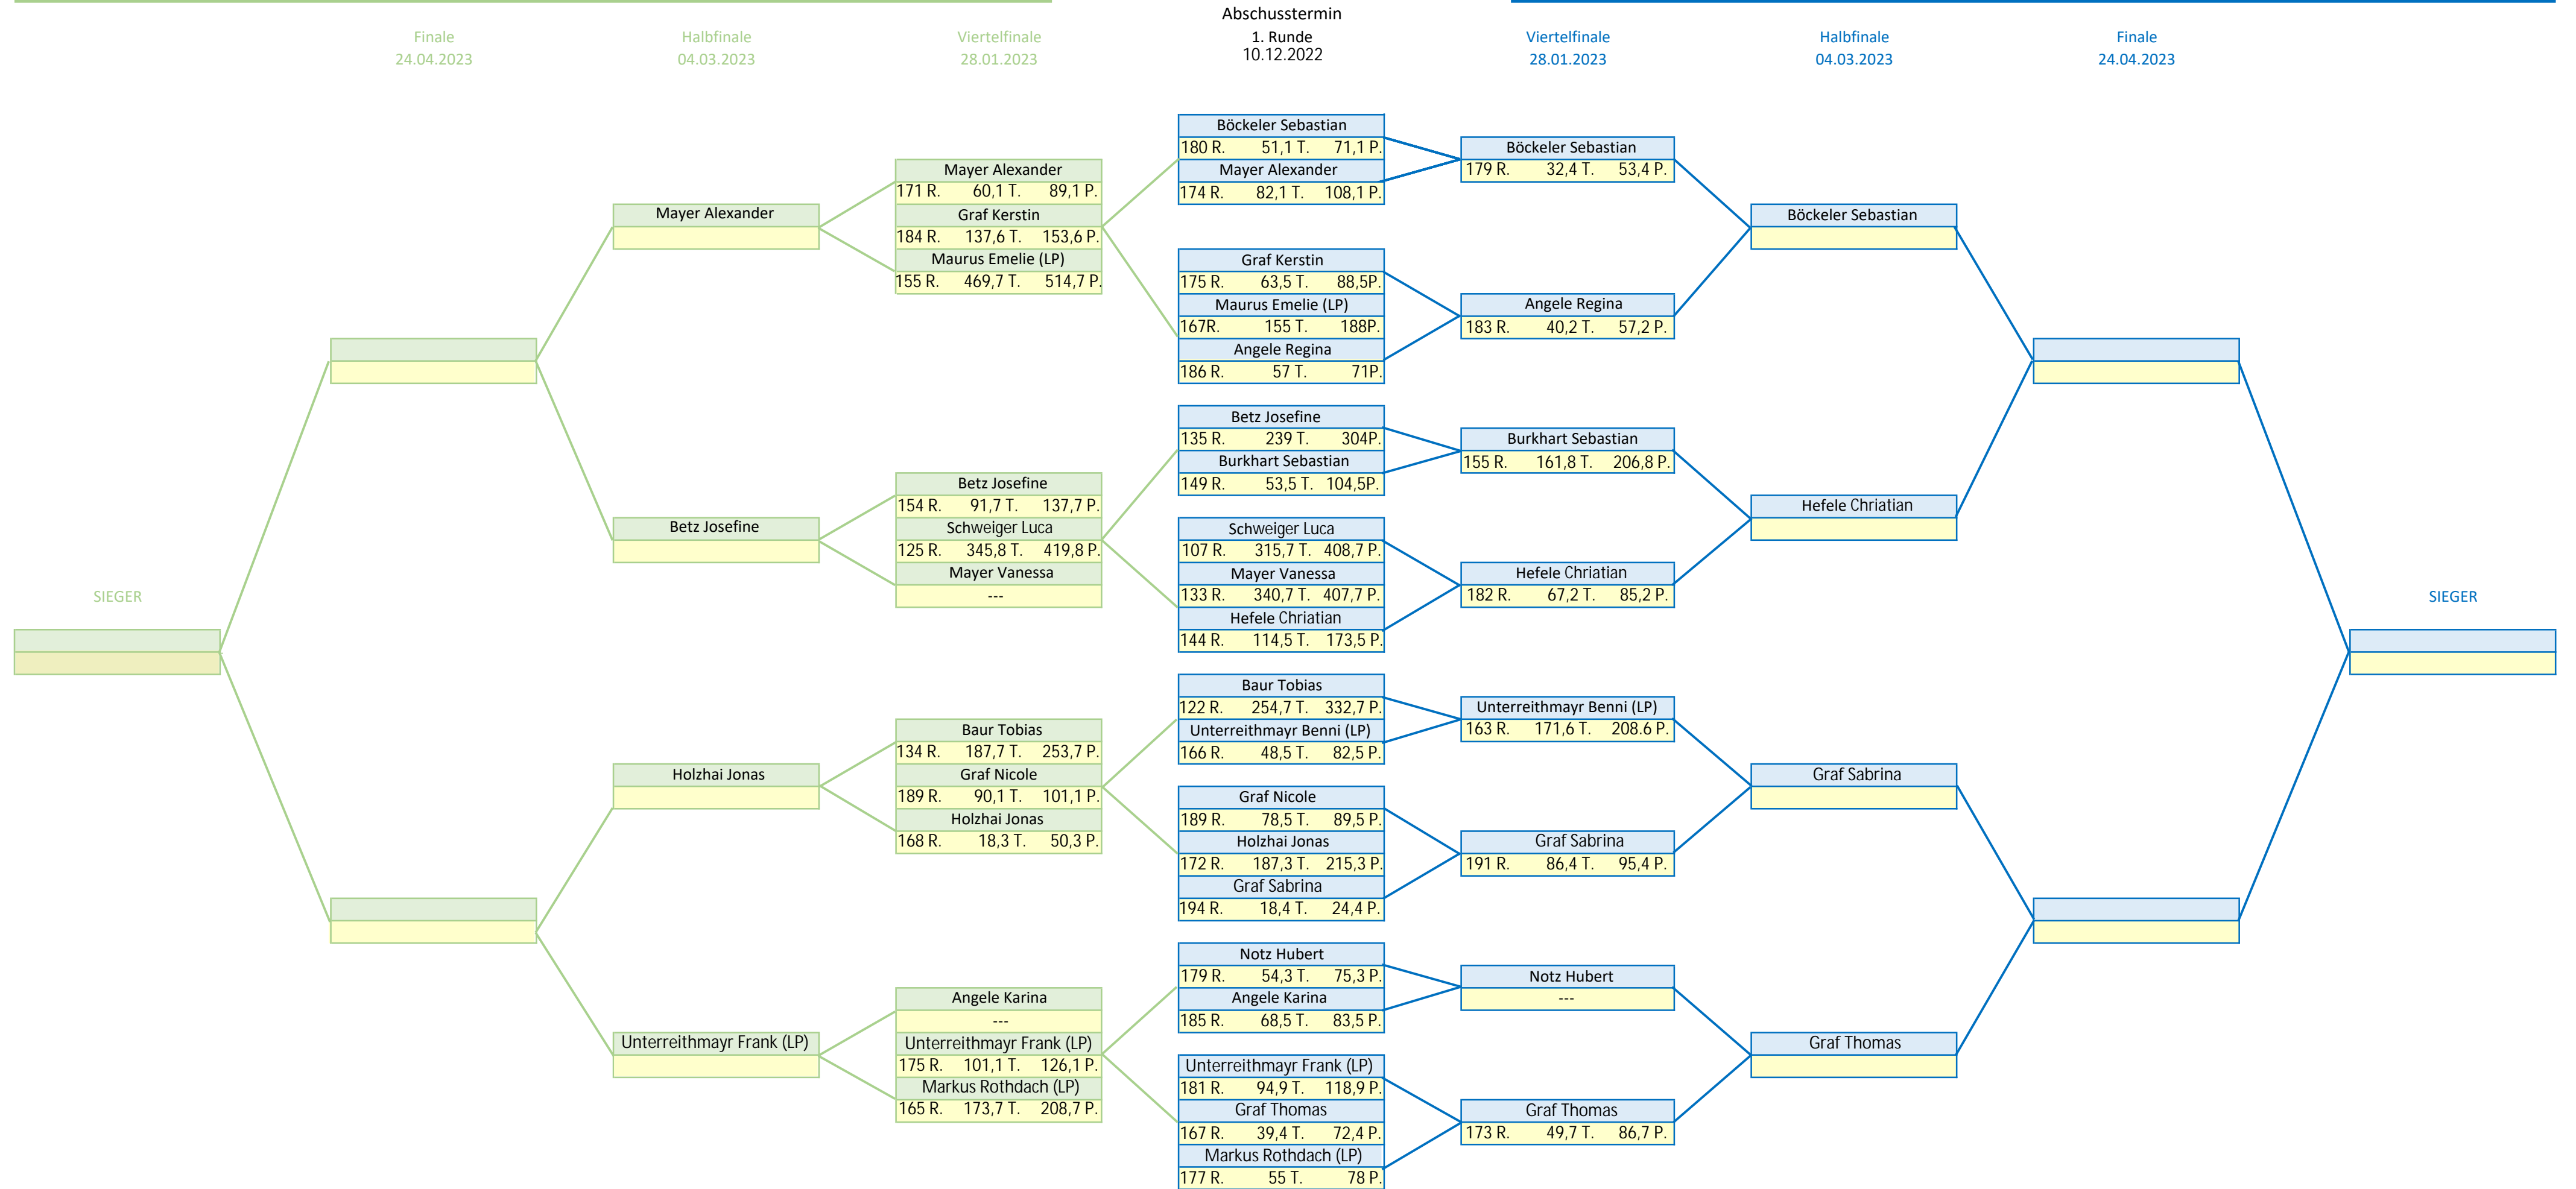

POKALMEISTERSCHAFT 2022/2023

(LP) Teilerfaktor 2,7